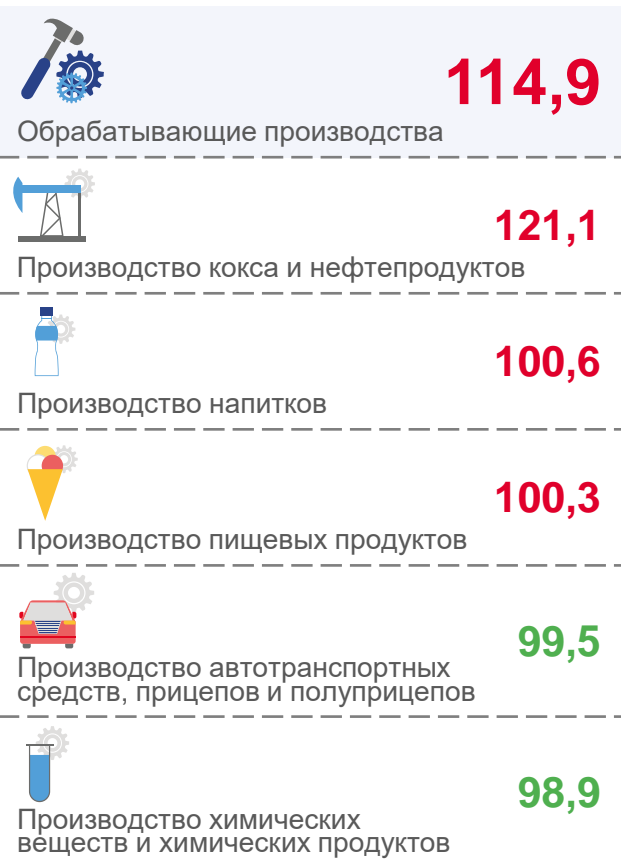

в % к декабрю предыдущего года

АВГУСТ 2023 г. К ДЕКАБРЮ 2022 г., %

■ Август 2022 г. к декабрю 2021 г. ■ Август 2023 г. к декабрю 2022 г.

ИНДЕКСЫ ЦЕН ПРОИЗВОДИТЕЛЕЙ ПО ОБЕСПЕЧЕНИЮ ЭЛЕКТРИЧЕСКОЙ ЭНЕРГИЕЙ

в % к соответствующему месяцу предыдущего года

АВГУСТ 2023 г. К АВГУСТУ 2022 г., %

■ Август 2022 г. к августу 2021 г.

■ Август 2023 г. к августу 2022 г.

ИНДЕКСЫ ЦЕН ПРОИЗВОДИТЕЛЕЙ ПО ОБРАБАТЫВАЮЩИМ ПРОИЗВОДСТВАМ

в % к предыдущему месяцу

АВГУСТ 2023 г. К ИЮЛЮ 2023 г., %