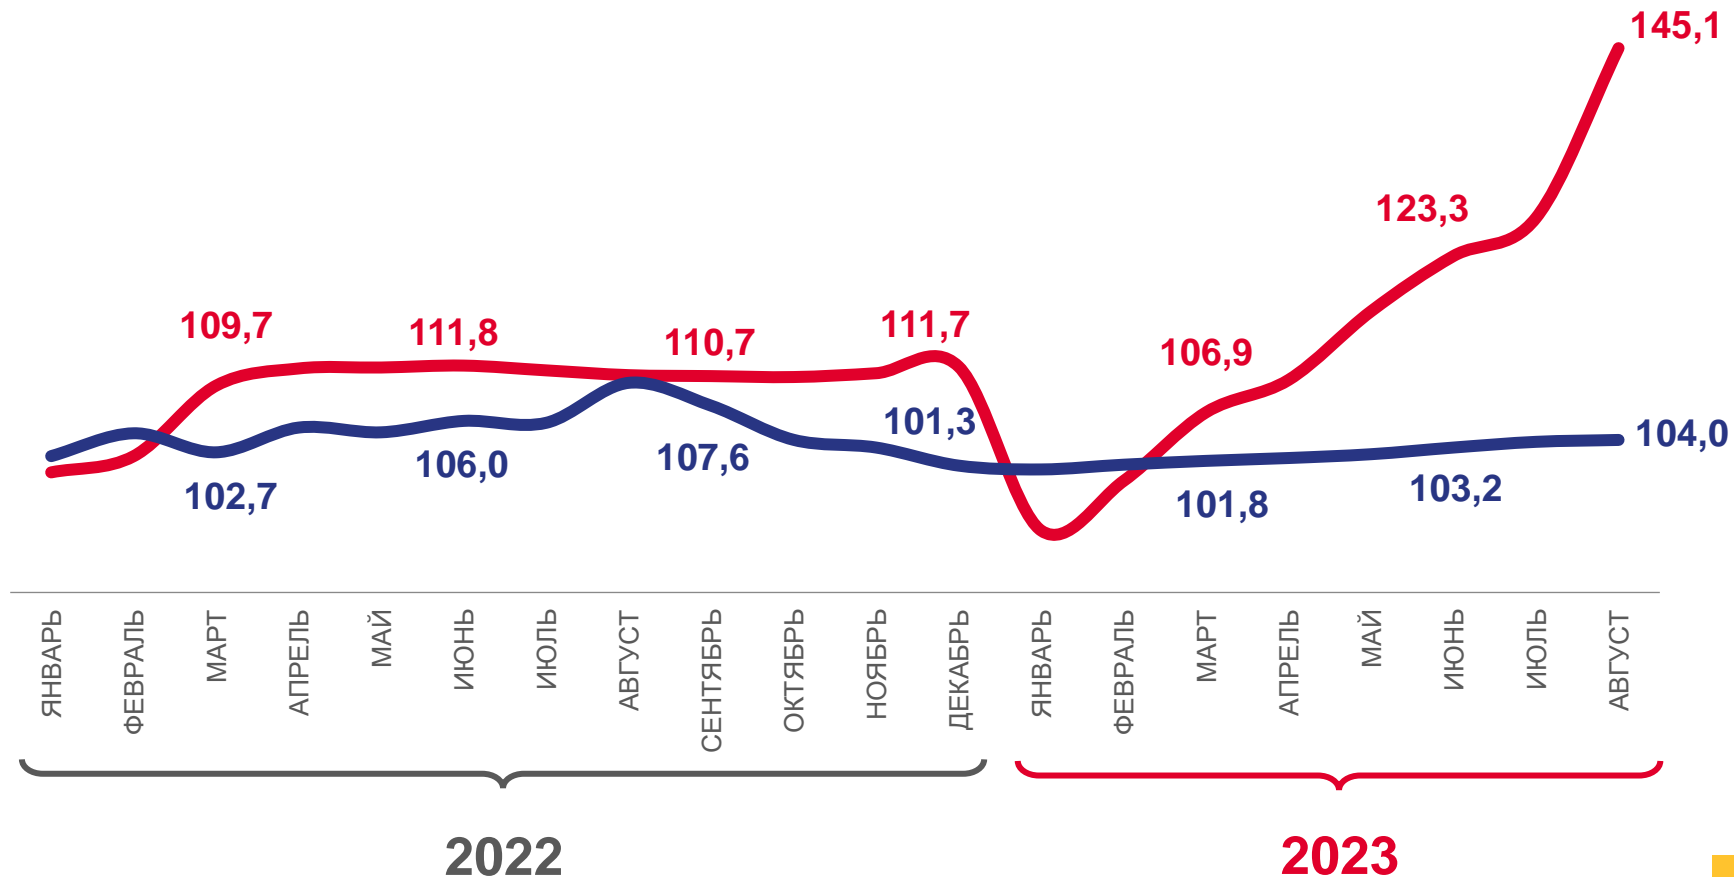

ИНДЕКСЫ ЦЕН ПРОИЗВОДИТЕЛЕЙ И ПОТРЕБИТЕЛЬСКИХ ЦЕН

в % к декабрю предыдущего года

АВГУСТ 2023 г. К ДЕКАБРЮ 2022 г., %

145,1

Индекс цен производителей

104,0

Индекс потребительских цен

Индекс цен производителей промышленных товаров