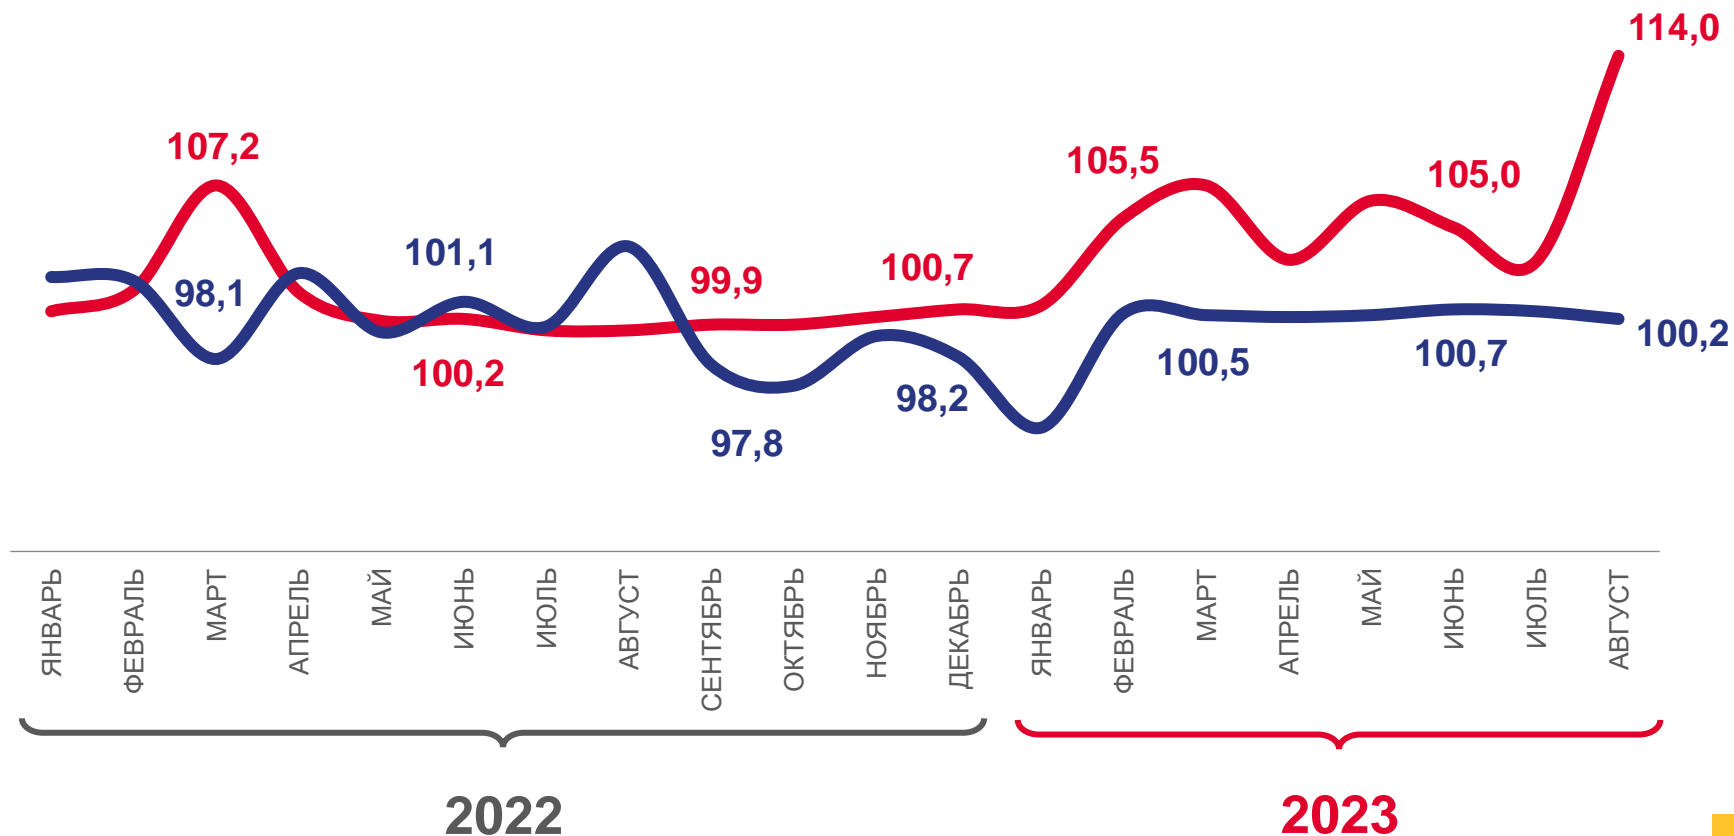

в % к предыдущему месяцу

АВГУСТ 2023 г. К ИЮЛЮ 2023 г., %

114,0

Индекс цен производителей

100,2

Индекс потребительских цен

Индекс цен производителей промышленных товаров

Индекс потребительских цен на товары и услуги

ИНДЕКСЫ ЦЕН ПРОИЗВОДИТЕЛЕЙ И ПОТРЕБИТЕЛЬСКИХ ЦЕН

в % к декабрю предыдущего года

АВГУСТ 2023 г. К ДЕКАБРЮ 2022 г., %

145,1

Индекс цен производителей

104,0

Индекс потребительских цен

Индекс цен производителей промышленных товаров